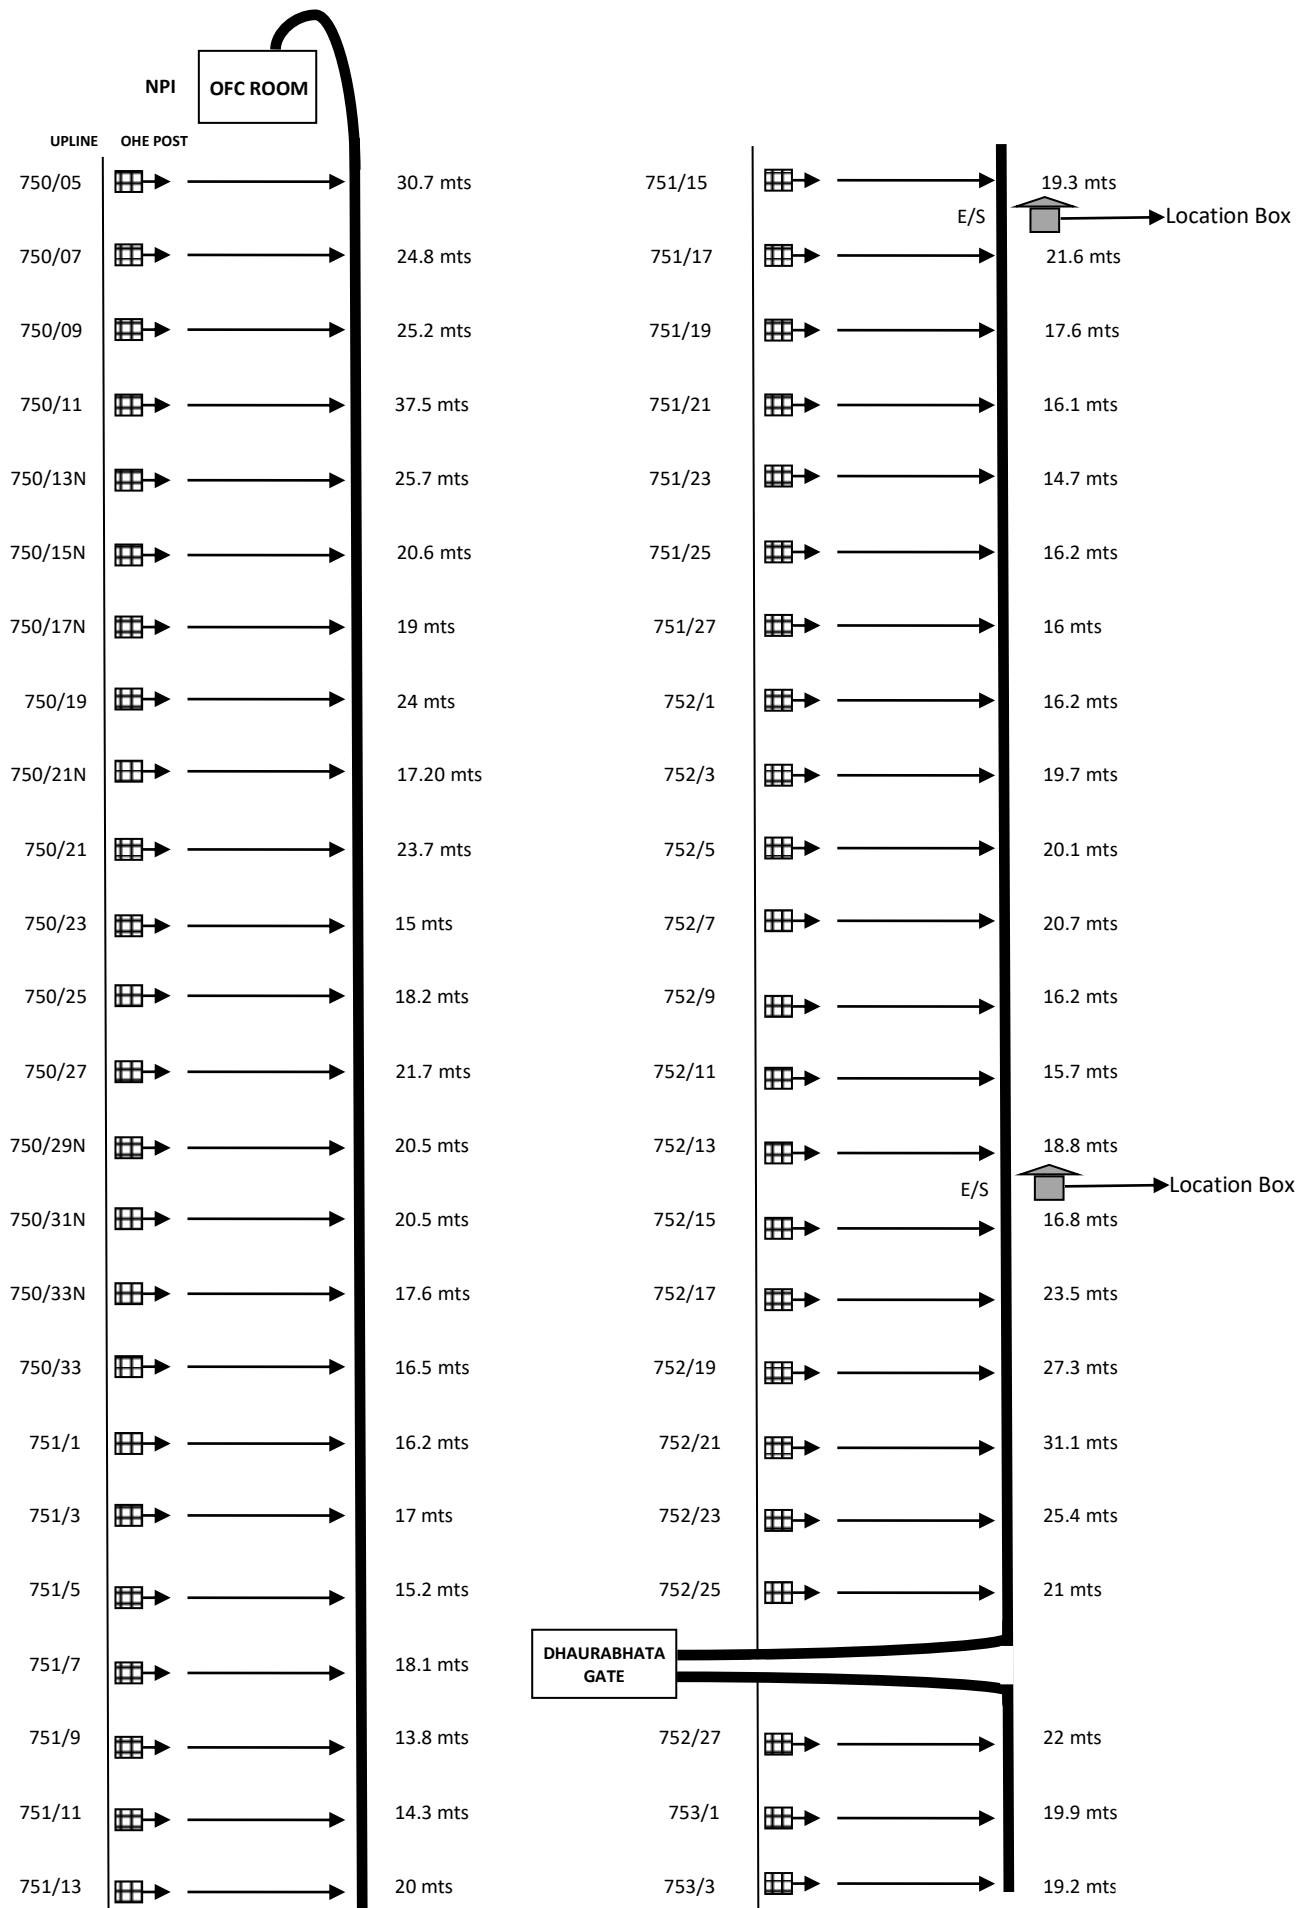

6 QUAD CABLE ROUTE DIAGRAM NPI-BYT SECTION

UPLINE OHE POST

763/9 20 mts

763/11 17.5 mts

763/13 18 mts

763/15 18.3 mts

763/17N 15.2 mts

763/17N+8

BALODA BAZAR
GATE