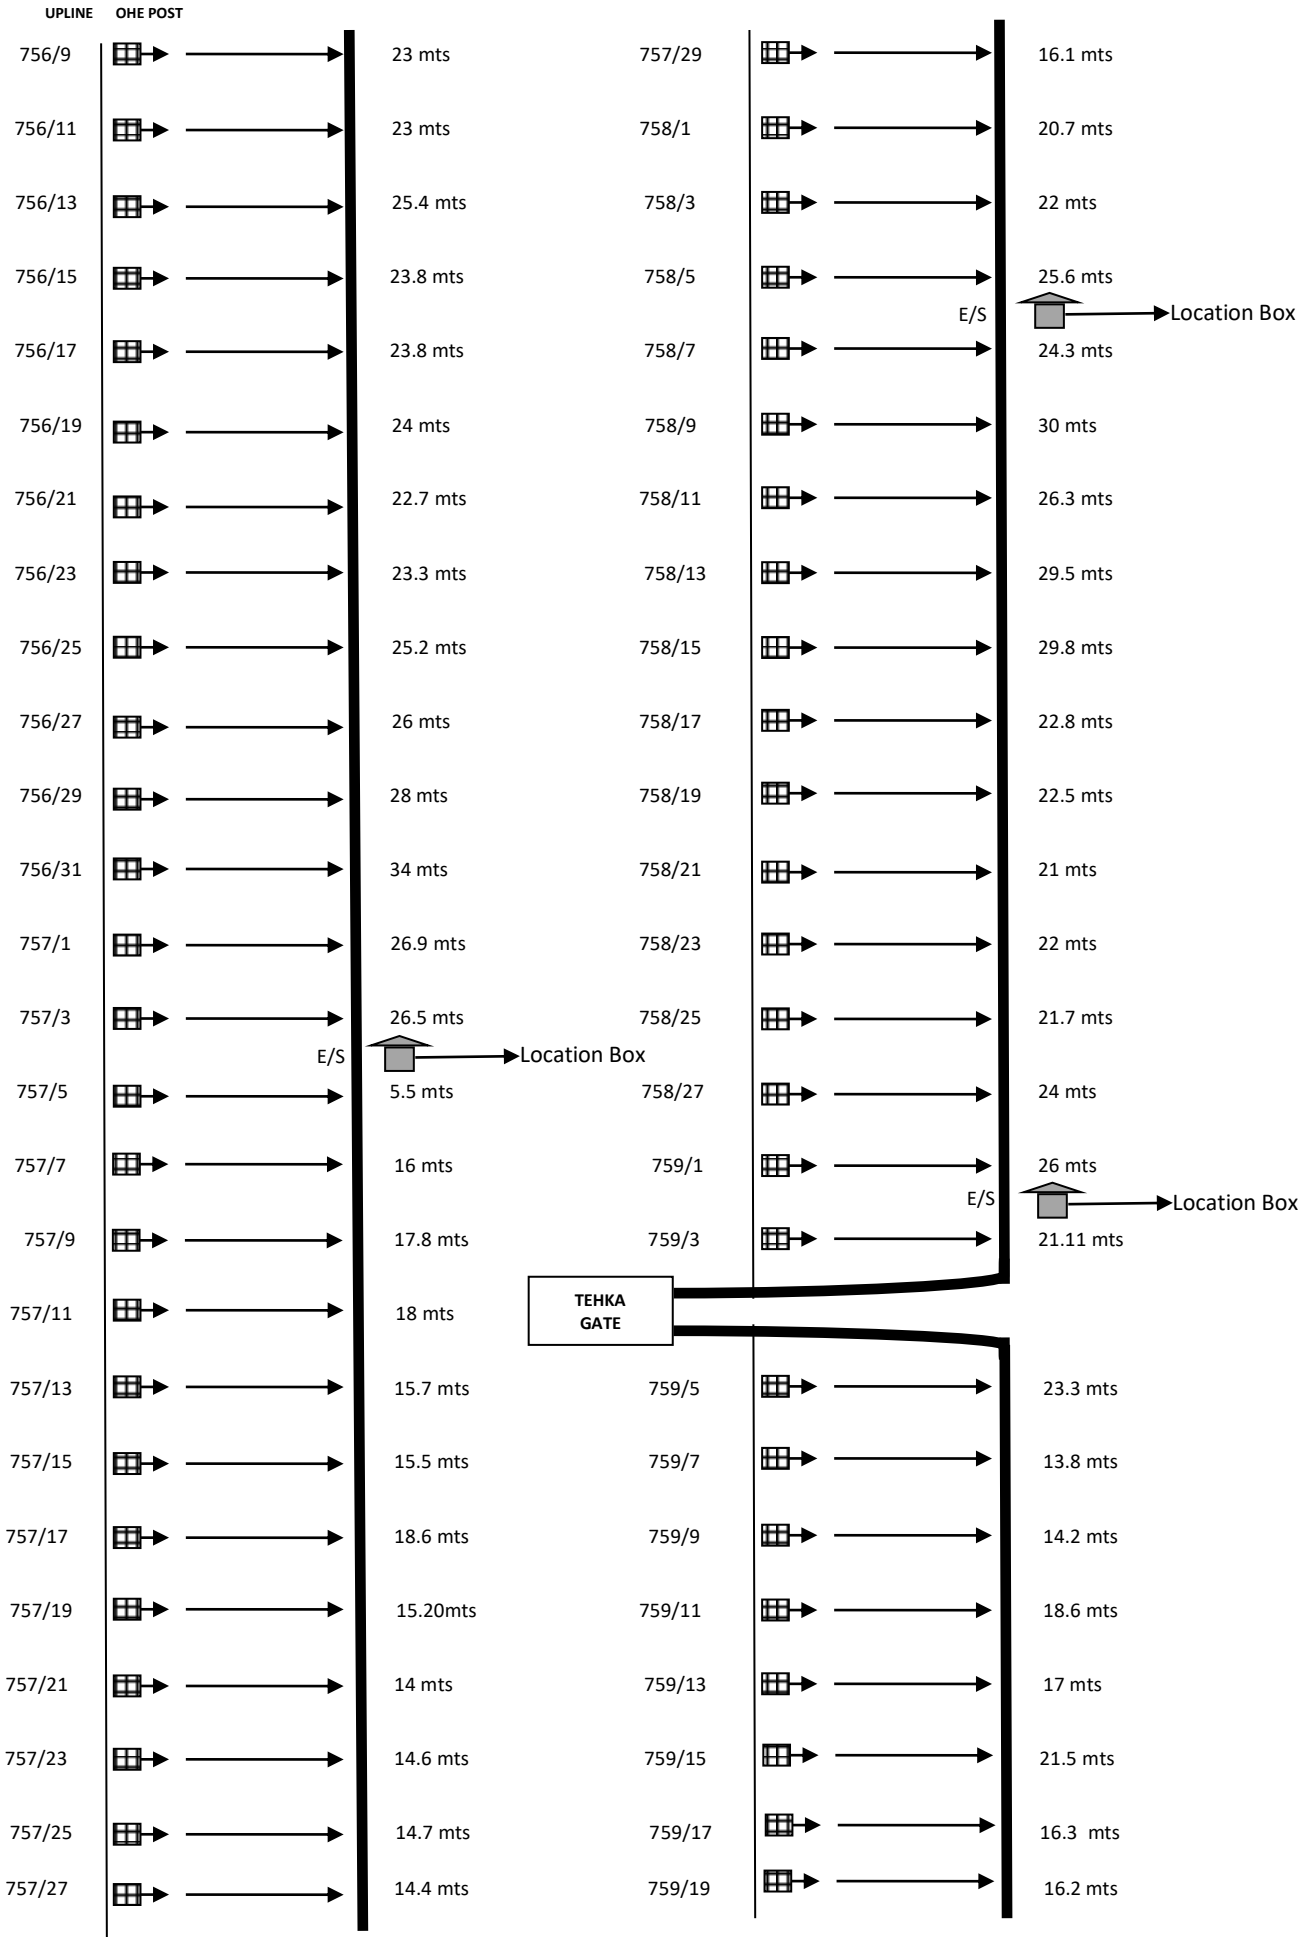

6 QUAD CABLE ROUTE DIAGRAM NPI-BYT SECTION

UPLINE OHE POST

763/9 20 mts

763/11 17.5 mts

763/13 18 mts

763/15 18.3 mts

763/17N 15.2 mts

763/17N+8

BALODA BAZAR
GATE