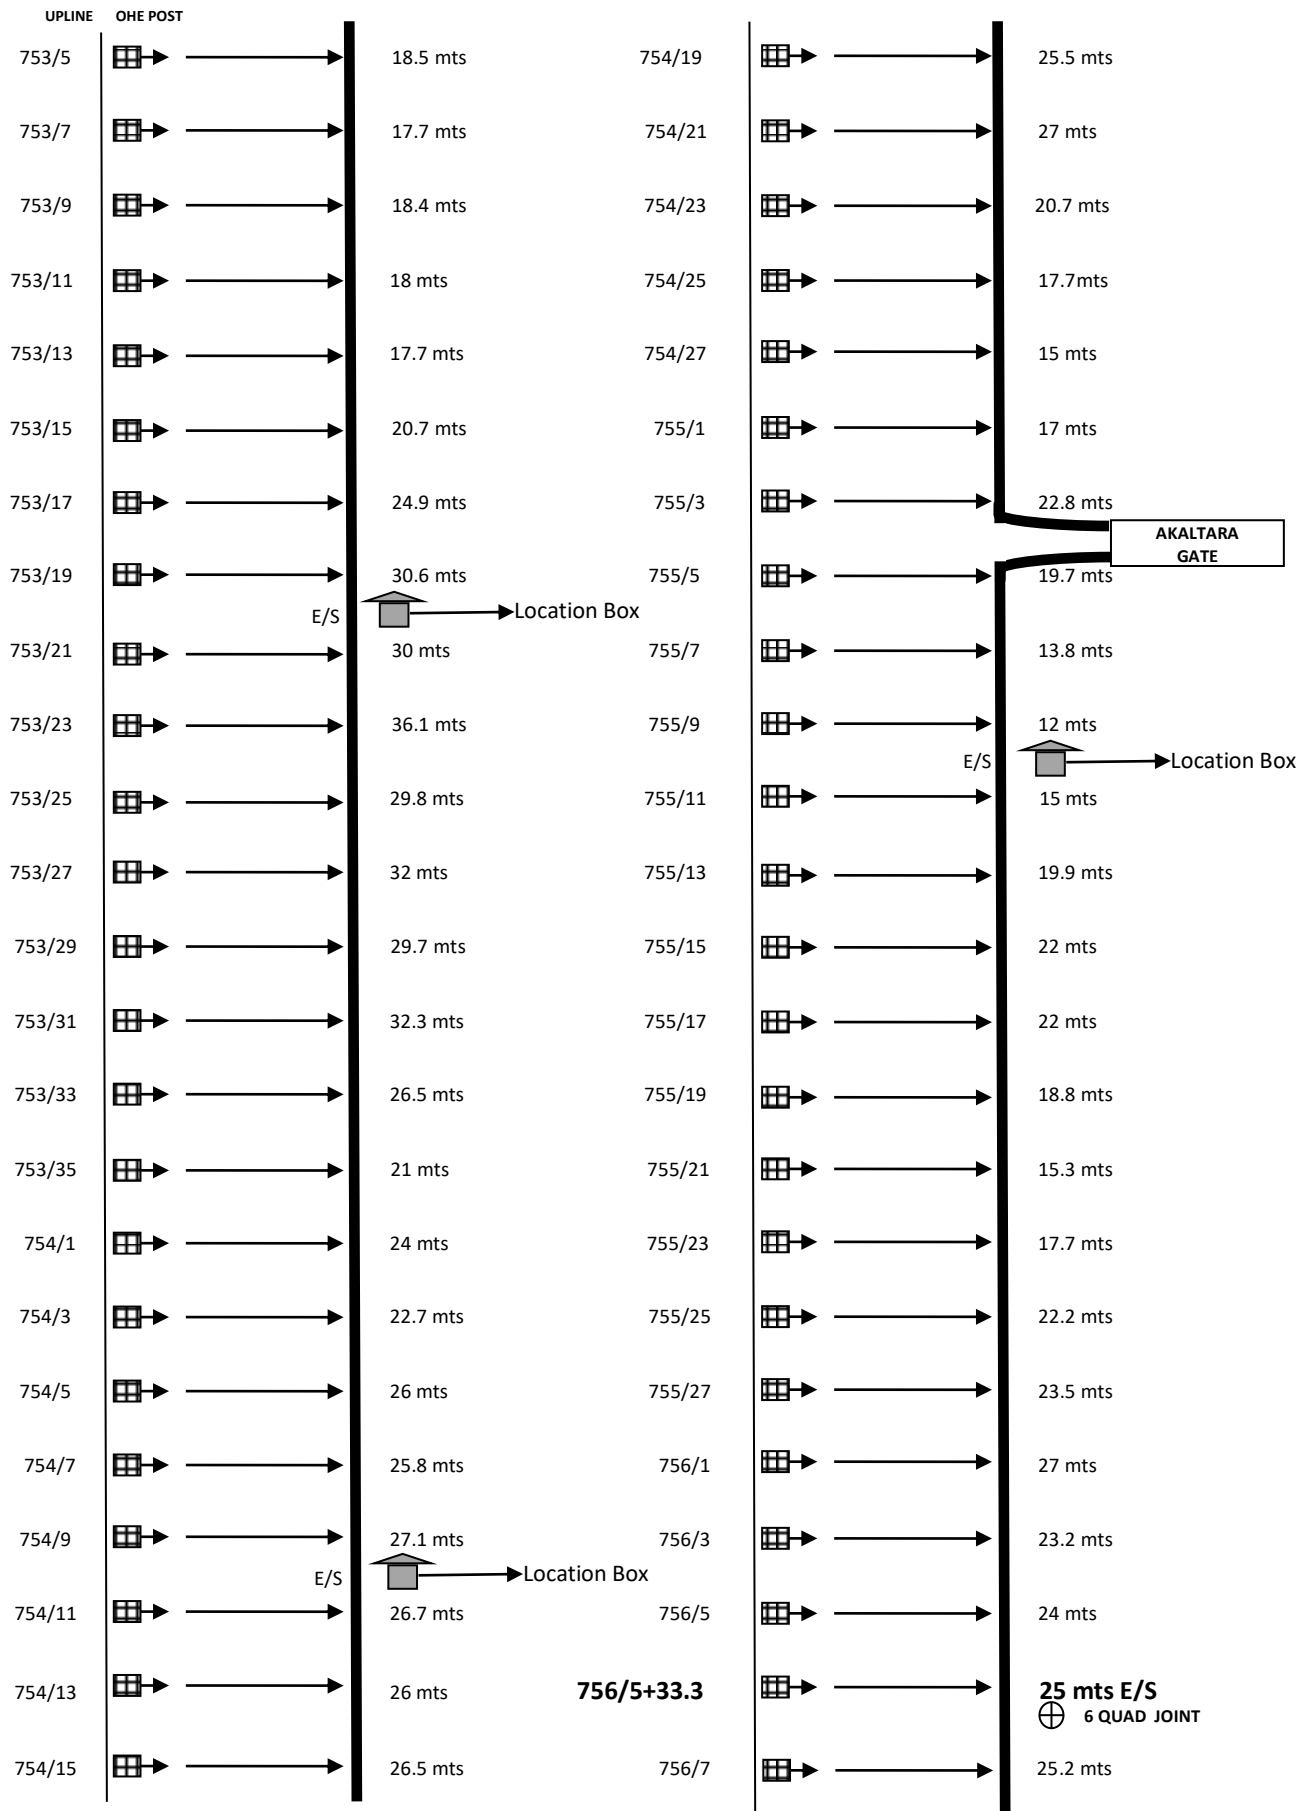

6 QUAD CABLE ROUTE DIAGRAM NPI-BYT SECTION

UPLINE OHE POST

763/9 20 mts

763/11 17.5 mts

763/13 18 mts

763/15 18.3 mts

763/17N 15.2 mts

763/17N+8

BALODA BAZAR
GATE