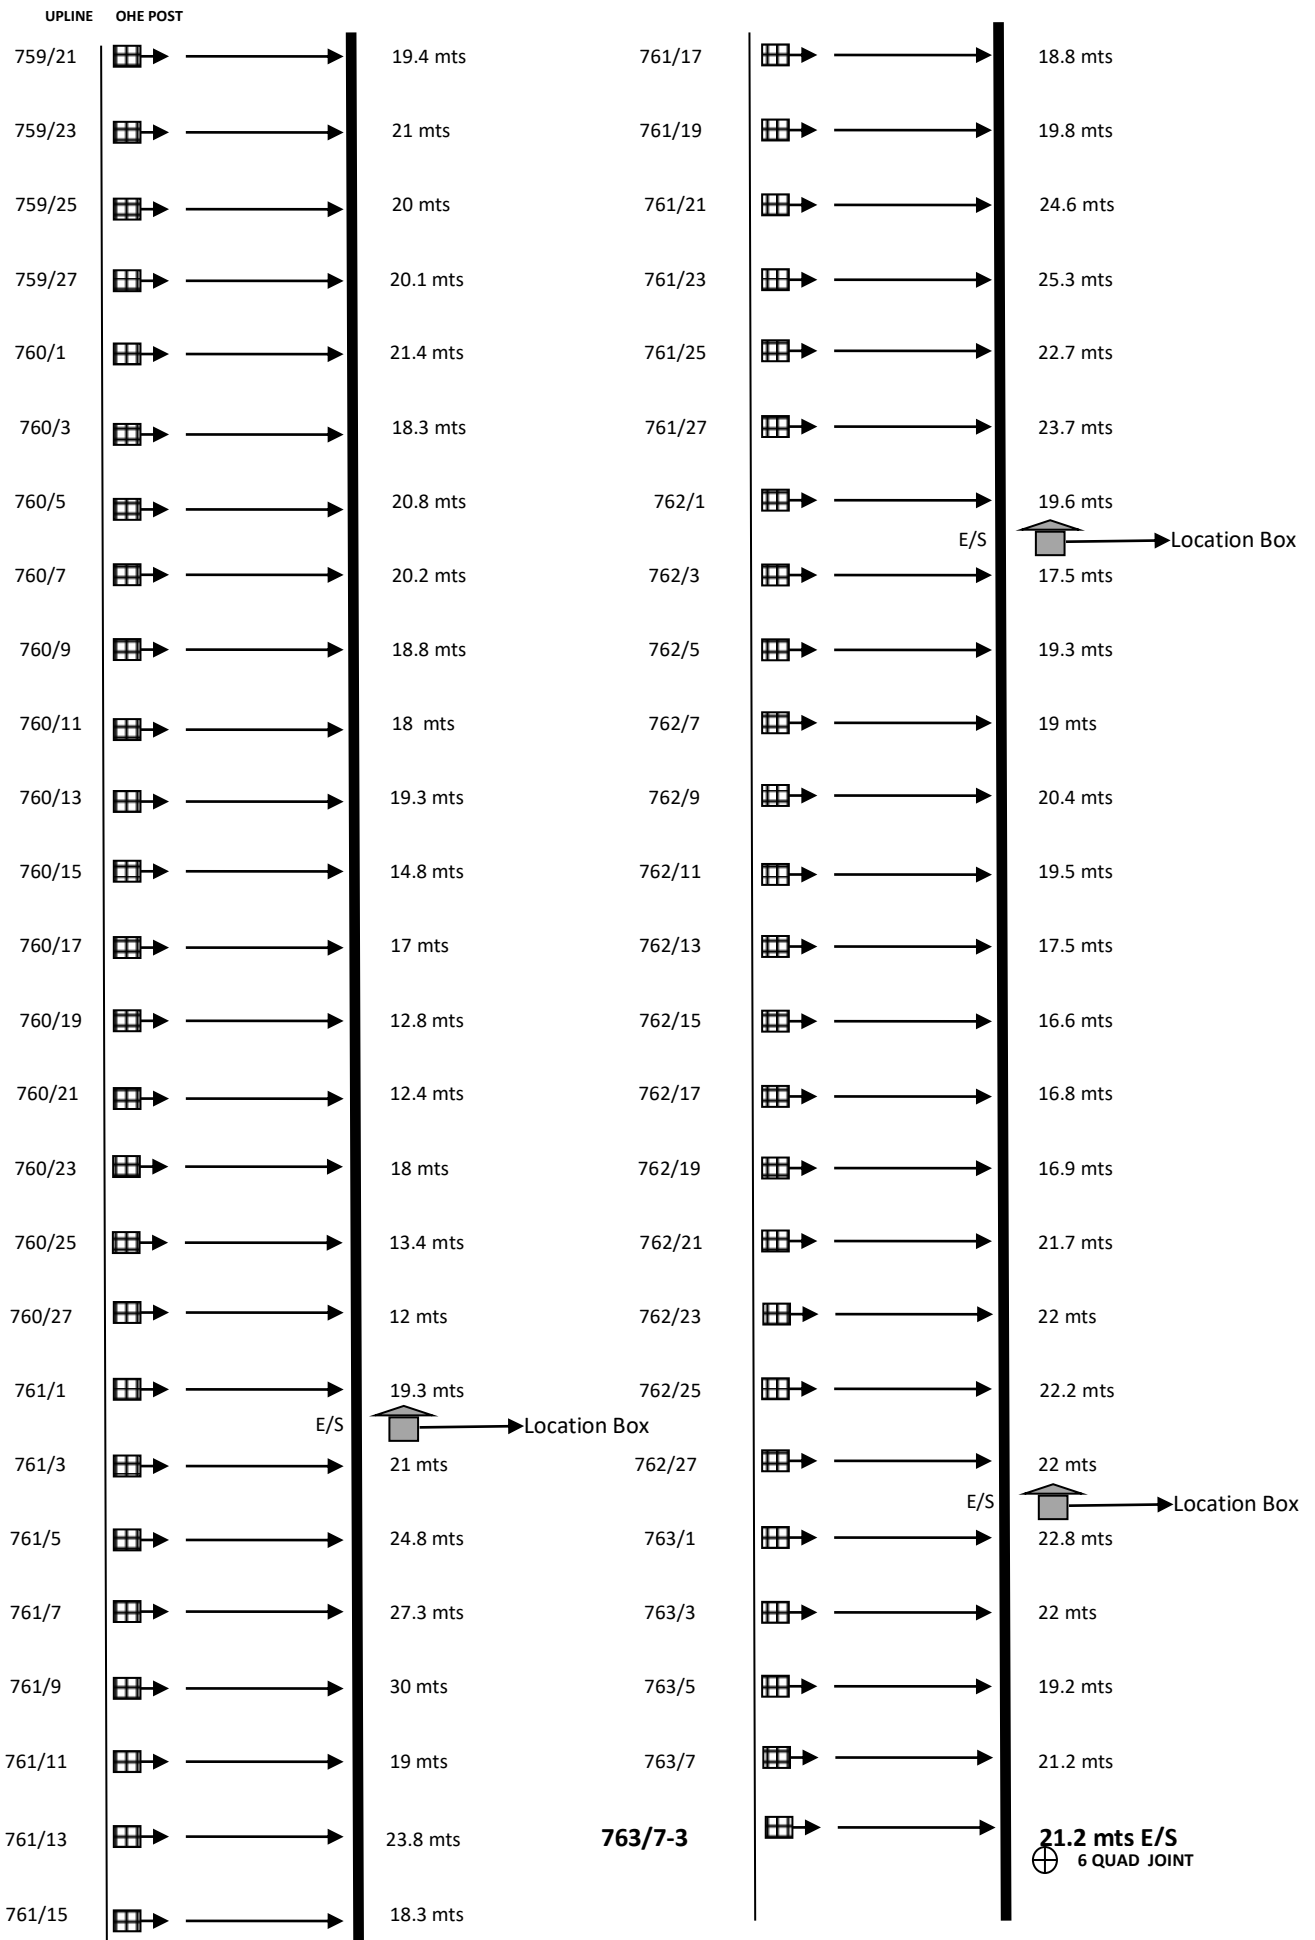

6 QUAD CABLE ROUTE DIAGRAM NPI-BYT SECTION

UPLINE OHE POST

763/9 20 mts

763/11 17.5 mts

763/13 18 mts

763/15 18.3 mts

763/17N 15.2 mts

763/17N+8

BALODA BAZAR
GATE